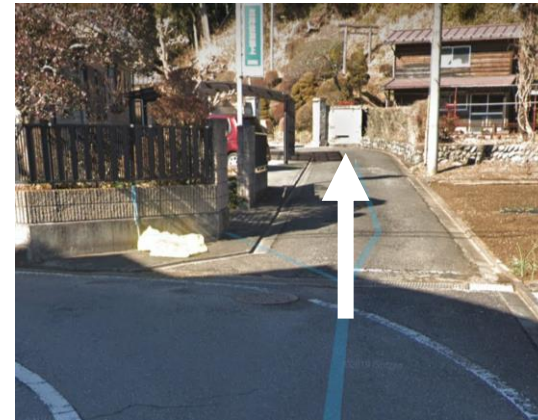

車両通行出来ません

私道 (他人)

私道 (他人)
通行出来ません

所有②

私道 (共有)

お墓は他人所有です

北側駐車場へはスタジオ敷地内からのみ進入可能となります。途中道幅が狭い為、ハイエースクラスまで (10台程度可能)

まきのした住宅

所有①

私道

南側駐車場
マイクロ、トラック可
(3~4台程度)

長時間エンジンをかけた状態での駐車はお控え下さい。早朝、夜間は特にご注意下さい。従って頂けない場合、撮影を中止とさせて頂く場合がございます。

矢印の先が入口となります

北側駐車場
※まきのした住宅の敷地内からのみ出入可

南側駐車場

1台分は使用不可