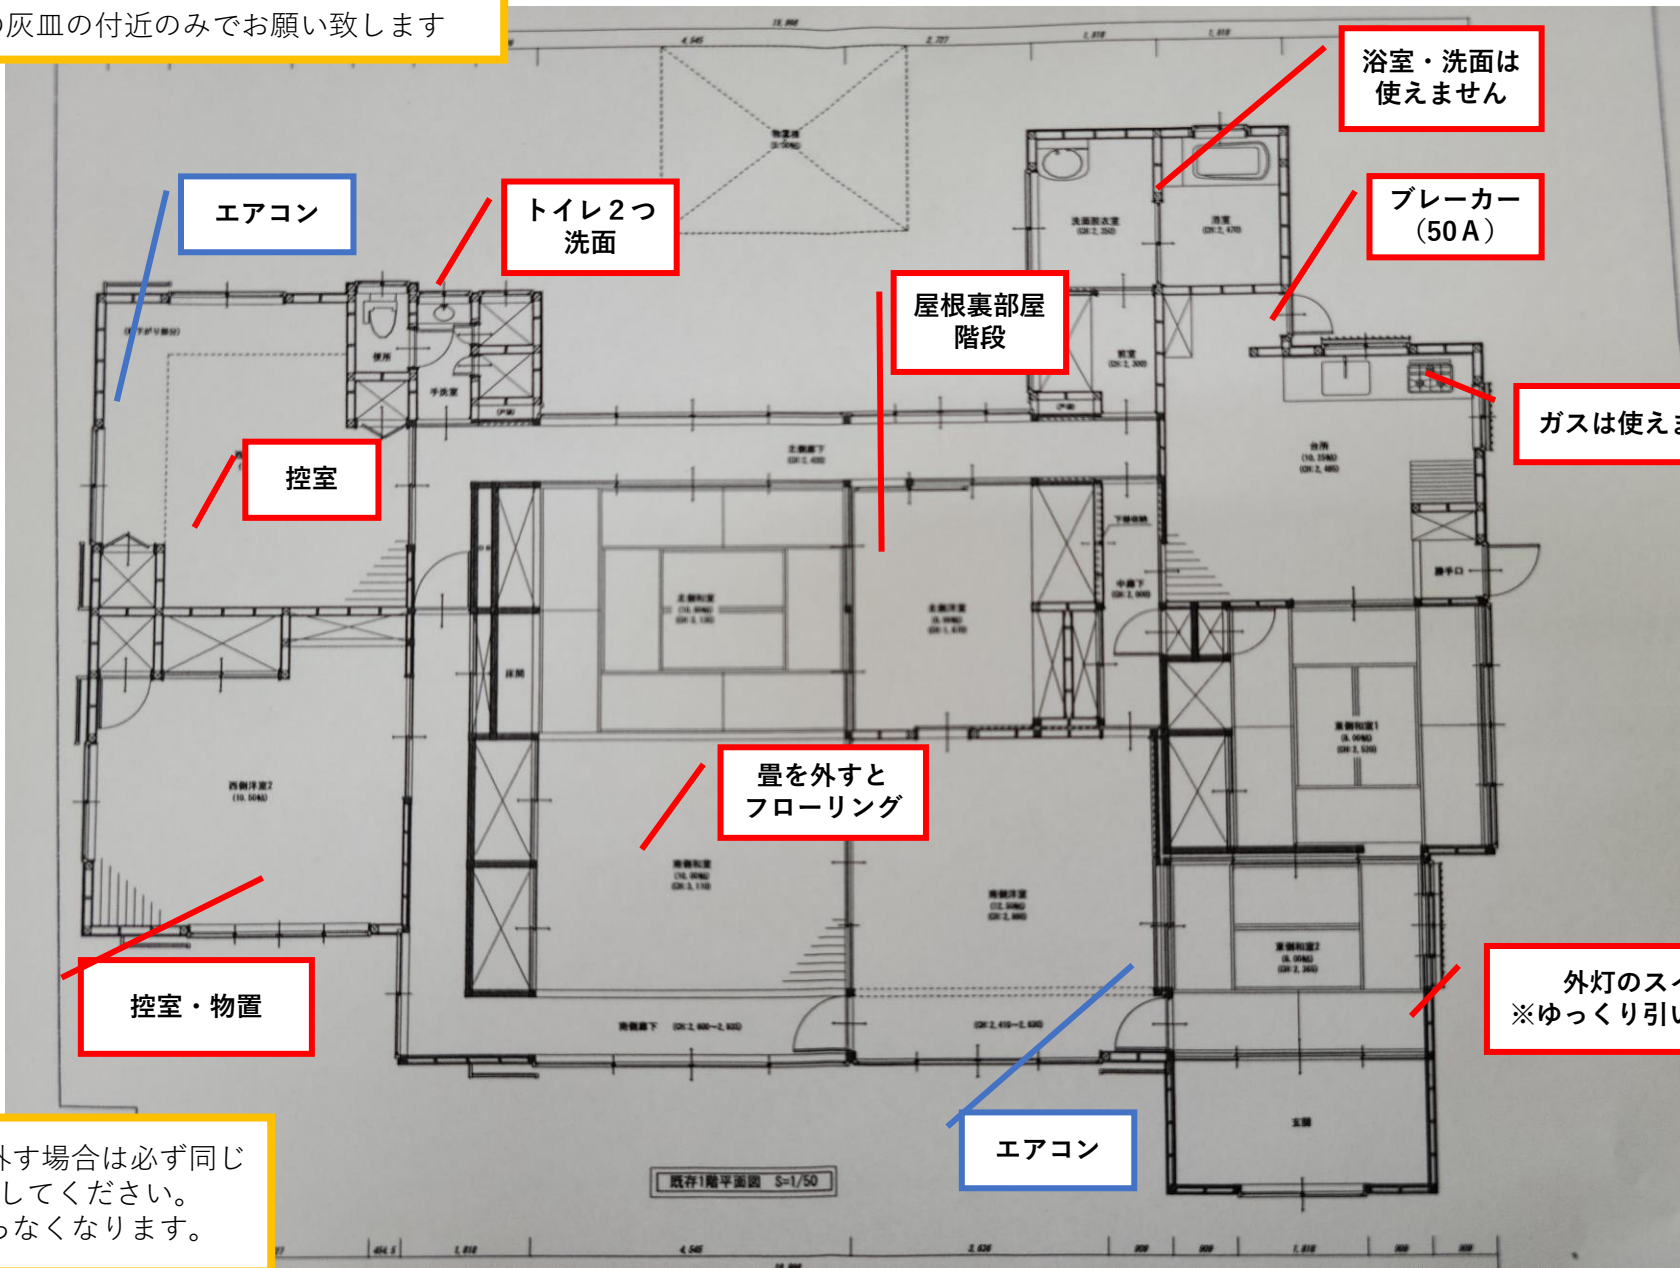

喫煙は所定の灰皿の付近のみでお願い致します

襖や障子を外す場合は必ず同じ位置へ戻してください。  
※元に戻らなくなります。

外の水道は井戸水です  
飲料不可

長時間エンジンをかけた状態  
での駐車はお控え下さい