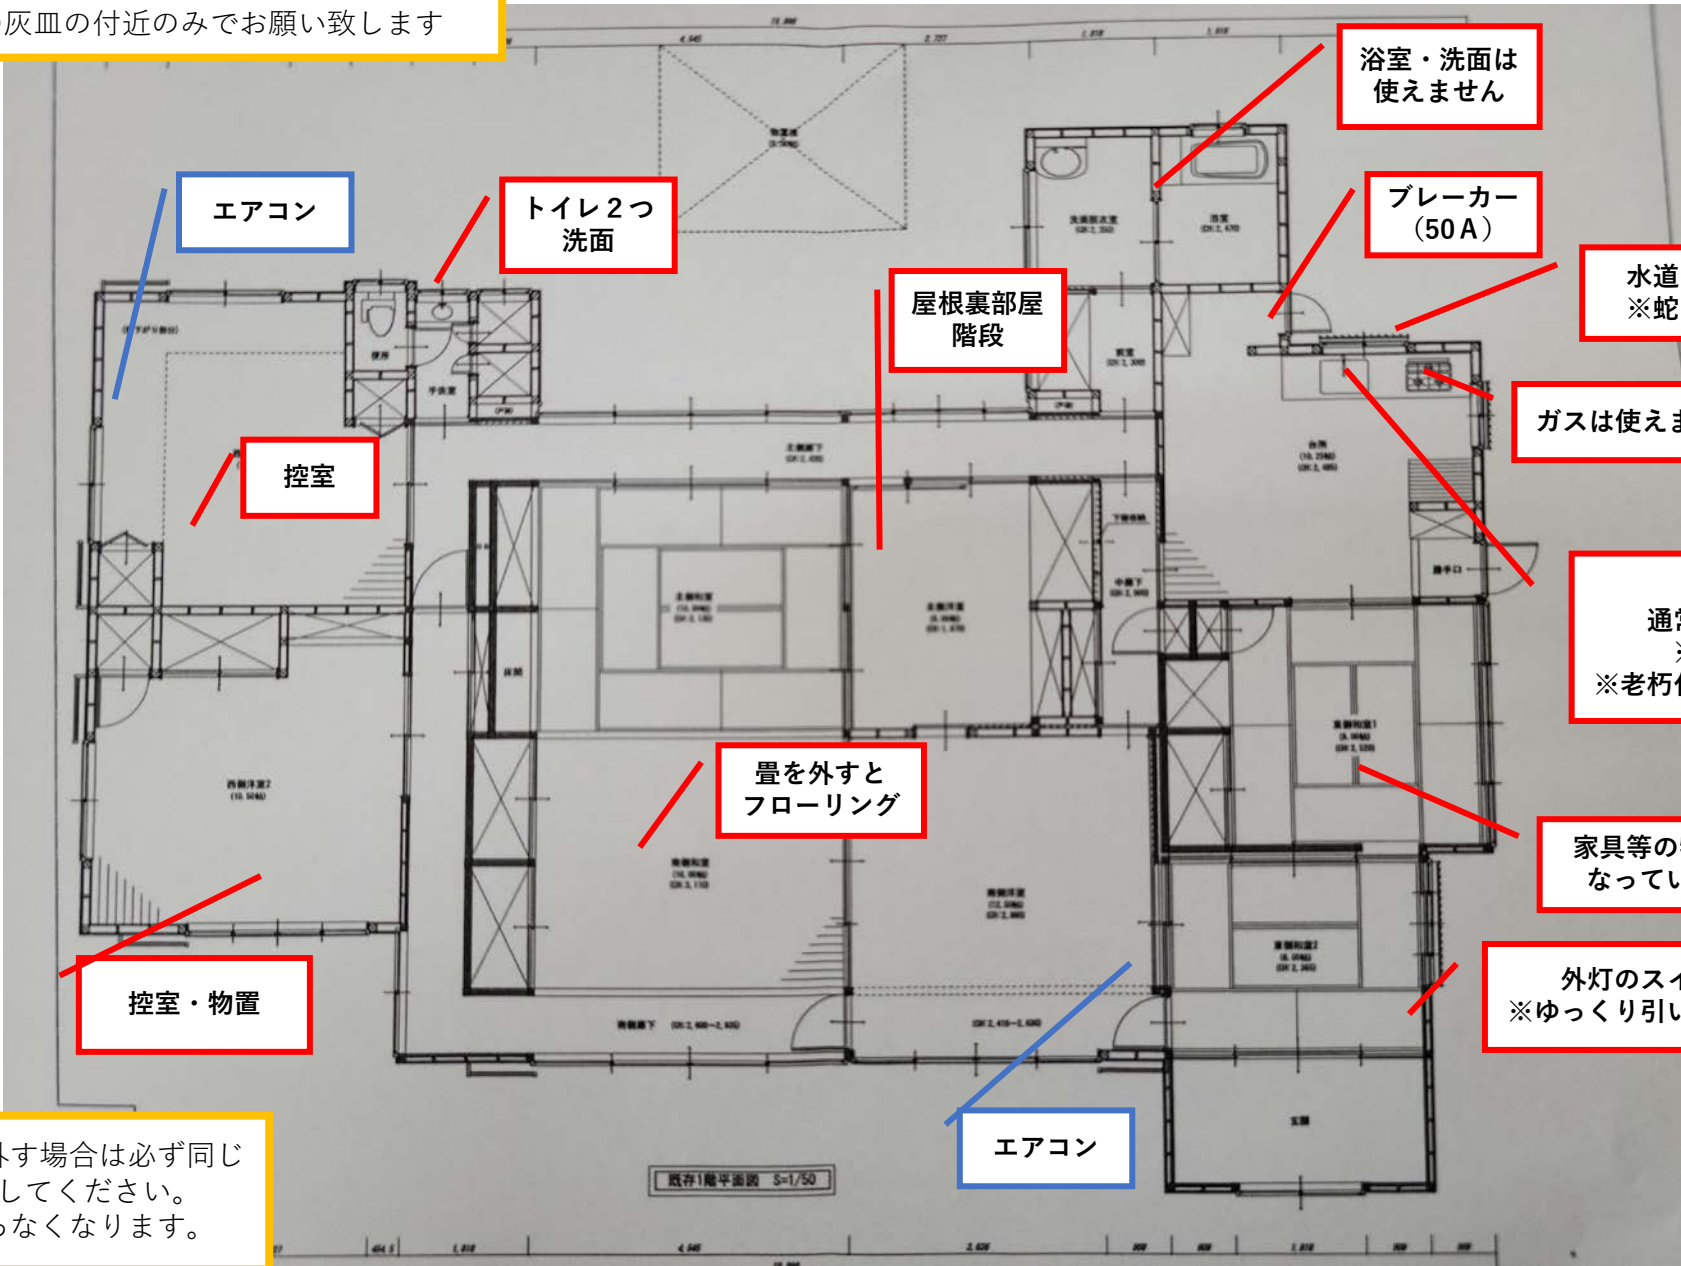

喫煙は所定の灰皿の付近のみでお願い致します

エアコン

トイレ2つ
洗面

屋根裏部屋
階段

浴室・洗面は
使えません

ブレーカー
(50A)

水道の元栓(外)
※蛇口があります

ガスは使えません

控室

水道
通常は元栓を締めています
※元栓は外にあります
※老朽化の為、微調整が出来ません

畳を外すと
フローリング

家具等の物置と
なっています

控室・物置

外灯のスイッチ
※ゆっくり引いて下さい

襖や障子を外す場合は必ず同じ
位置へ戻してください。
※元に戻らなくなります。

エアコン